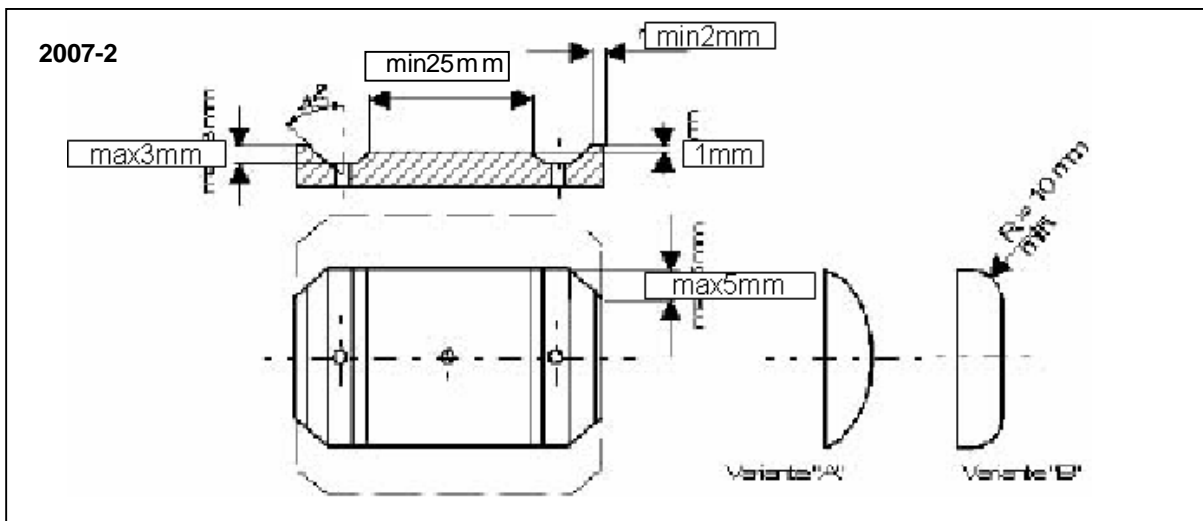

< JGSA 公式用品規定 >

- グラススキーの長さ 最大95cm
- 高さ規定 最大120mm
- エレメント 1エレメント内のローラー数は4個までとする。
- プレート規定 下記参照
- フレーム高さ規定 ステップ台前後の範囲はレールの上下幅が65mm以内

*** 公認大会出場者は上記規定に併せてJGSA公認大会マテリアル規定適用**

JGSA公式メーカー使用の事

イーサム・DLWH・X-Race (S-Jack)

2008-2 グラススキーの長さ

男子(ジュニア) 95cm以下.

女子(ジュニア) 90cm以下.

ジュニア 男子85cm以下, 女子80cm以下.

ジュニア 男女共通80cm以下のグラススキー使用の事

グラススキーサイドガード

Grass Skiはスキーの内側の側面の前後にプロテクターを着けなければならない。

(8211. 認定メーカーの製品が使用できる。サイズはミニムム 50cm²)