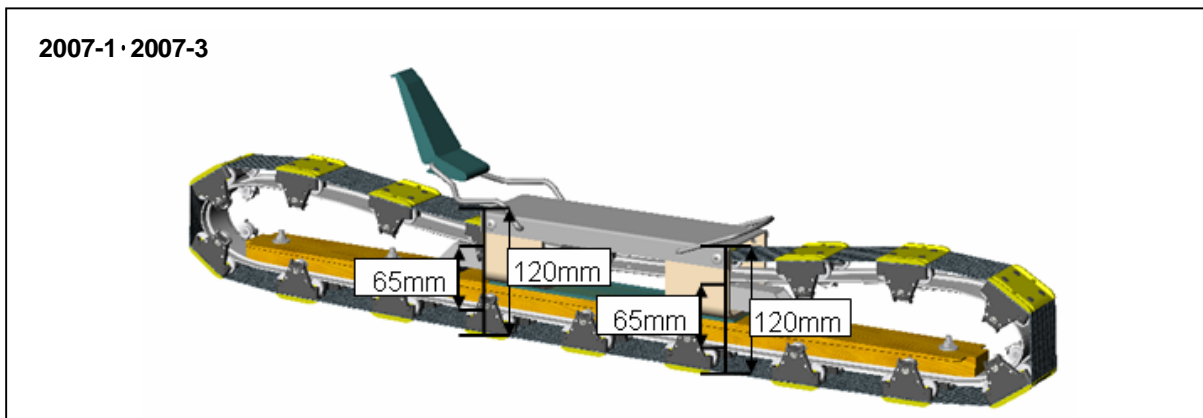

< JGSA 公式用品規定 >

- グラススキーの長さ 最大95cm
- 高さ規定 最大120mm
- エレメント 1エレメント内のローラー数は4個までとする。
- プレート規定 下記参照
- フレーム高さ規定 ステップ台前後の範囲はレールの上下幅が65mm以内

*** 公認大会出場者は上記規定に併せてJGSA公認大会マテリアル規定適用**

JGSA公式メーカー使用の事

イーサム・DLWH・X-Race (S-Jack)

2008-2 グラススキーの長さ

男子(ジュニア) 95cm以下.

女子(ジュニア) 90cm以下.

ジュニア 男子85cm以下, 女子80cm以下.

ジュニア 男女共通80cm以下のグラススキー使用の事

グラススキーサイドガード

Grass Skiはスキーの内側の側面の前後にプロテクターを着けなければならない。

(8211. 認定メーカーの製品が使用できる。サイズはミニムム 50cm²)